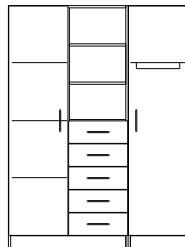

PFM 3018

PFM 3019

Clothes/linen cupboard, 3 doors

Width: 150 cm, Depth: 60 cm, Height: 200 cm

PFM 3020

PFM 3021

PFM 3022

PFM 3023

PFM 3024

Clothes/linen cupboard, 3 doors

Width: 150 cm, Depth: 60 cm, Height: 200 cm

PFM 3025

Wall shelf

Wall shelf

Length: 100 cm, Depth: 25 cm

PFM 3401

Sideboard

Sideboard, 1 door

Width: 50 cm, Depth: 52 cm, Height: 90 cm or 110 cm selectable

PFM 3301

PFM 3302

PFM 3303

Side table

Side table

Base dimensions: W60 x H72-110 x D42 cm
Top size: 61 x 41 cm

PFM 3304

PFM 3305

Sideboard, 2 doors

Width: 100 cm, Depth: 52 cm, Height: 90 cm or 110 cm selectable

with centre panel

PFM 3201

PFM 3202