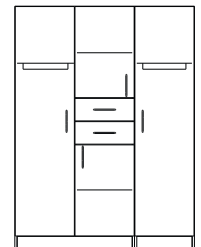

PFM 3018

PFM 3019

Clothes/linen cupboard, 3 doors

Width: 150 cm, Depth: 60 cm, Height: 200 cm

PFM 3020

PFM 3021

PFM 3022

PFM 3023

PFM 3024

Clothes/linen cupboard, 3 doors

Width: 150 cm, Depth: 60 cm, Height: 200 cm

PFM 3025

Wall shelf

Wall shelf

Length: 100 cm, Depth: 25 cm

PFM 3401

Sideboard

Sideboard, 1 door

Width: 50 cm, Depth: 52 cm, Height: 90 cm or 110 cm selectable

PFM 3301

PFM 3302

PFM 3303

Side table

Side table

Base dimensions: W60 x H72-110 x D42 cm
Top size: 61 x 41 cm

PFM 3304

PFM 3305

Sideboard, 2 doors

Width: 100 cm, Depth: 52 cm, Height: 90 cm or 110 cm selectable

with centre panel

PFM 3201

PFM 3202