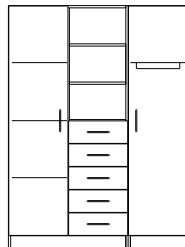

Kleider-/Wäscheschrank, 2-Türer mit durchgängiger Mittelwand

Breite: 100 cm, Tiefe: 60 cm, Höhe: 200 cm

Kleider-/Wäscheschrank, 2-Türer, ohne Mittelwand

Breite: 100 cm, Tiefe: 60 cm, Höhe: 200 cm

Kleider-/Wäscheschrank, 3-Türer

Breite: 150 cm, Tiefe: 60 cm, Höhe: 200 cm

PFM 3021

Kleider-/Wäscheschrank, 3-Türer

Breite: 150 cm, Tiefe: 60 cm, Höhe: 200 cm

Wandregal

Wandregal

Länge: 100 cm, Tiefe: 25 cm

PFM 3401