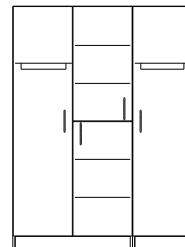

### Kleider-/Wäscheschrank, 3-Türer

Breite: 150 cm, Tiefe: 60 cm, Höhe: 200 cm

PFM 3020

PFM 3021

PFM 3022

PFM 3023

PFM 3024