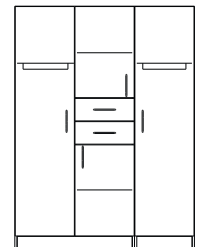

### Kleider-/Wäscheschrank, 3-Türer

Breite: 150 cm, Tiefe: 60 cm, Höhe: 200 cm

PFM 3020

PFM 3021

PFM 3022

PFM 3023

PFM 3024