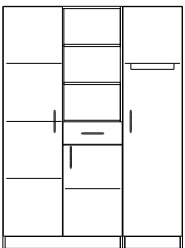

Kleider-/Wäscheschrank, 3-Türer

Breite: 150 cm, Tiefe: 60 cm, Höhe: 200 cm

PFM 3025