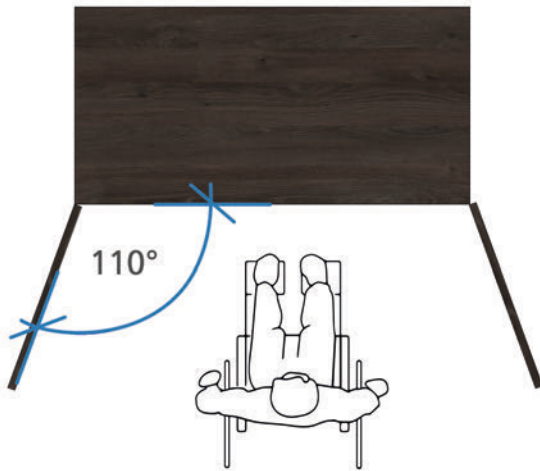

# Beschläge

Mit Türdämpfern versehene Beschläge an den Schranktüren bieten Komfort beim Schließen der Türen.

Das Topfband für einen weiten  
Öffnungswinkel von 110°.

## Öffnungswinkel

Die Auswahl der Schrank-Scharniere steuert den Öffnungswinkel der Türen. Türdämpfer steuern, ob die Türen sanft geschlossen werden.