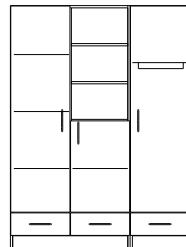

### Kleider-/Wäscheschrank, 3-Türer

Breite: 150 cm, Tiefe: 60 cm, Höhe: 200 cm

PFM 3020

PFM 3021

PFM 3022

PFM 3023

PFM 3024