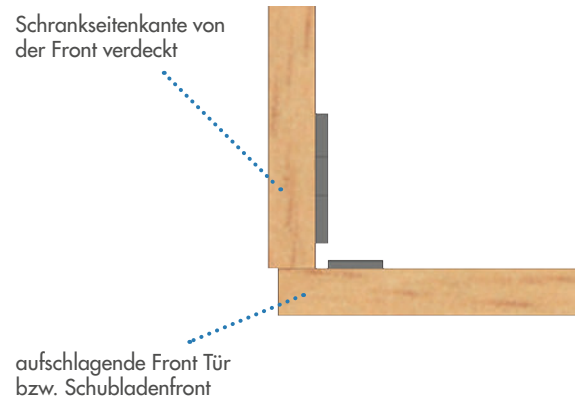

Anschlag bei Möbelfronten

Aufschlagende Möbelfront:
Die Türen und Schubladenfronten liegen vor den Möbelseiten und Böden.