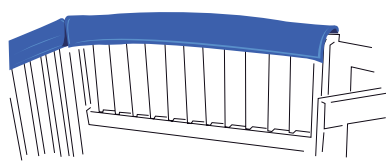

Randenbescherming, deelpolstering of volle polstering?

SAVI biedt voor het actuele beddenprogramma een uitgebreid skaipolstering programma. Beslist u zelf welke delen van het bed gepolsterd mogen worden. Principieel is er een verschil tussen randbescherming, deelpolstering en volle polstering te onderscheiden. Nota bene: Leest u aandachtig onze gebruikershandleiding. Er staan voor u belangrijke dingen in, om optimaal gebruik te garanderen.

Voor vedere vragen staan we u graag, onder de serviceadres info@savi.de ter beschikking.