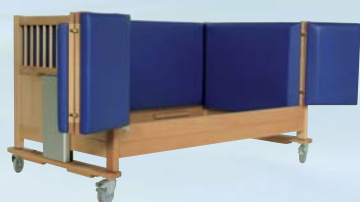

de modellen

model knut *5)

standaard skaipolstering
artikelnummer: 99.051
Skaikussens, 30 mm dik, in blauw. Bestaande uit zes stuks kussens 500x500 mm met klittenband en zes stuk kussens 450x500 mm. Standaardhoogte is 50 cm, ook ander hoogten zijn mogelijk!

model knut *2)

skaipolstering vast geïntegreerd
artikelnummer: 99.051.FEST
De polstering ca. 30 mm dik, in blauw, wordt vast op een basisplaat gemonteerd en in de bed geïntegreerd. Het bed wordt hierbij zodanig geadapteerd dat de ligvlakhoogte en de verstelling van het inlegraam mogelijk blijft! Standaardhoogte is 50 cm, ook ander hoogten zijn mogelijk!