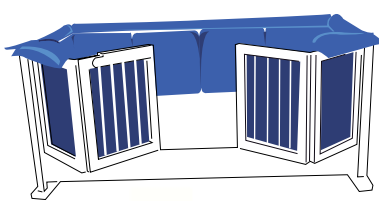

Randenbescherming, deelpolstering of volle polstering?

SAVI biedt voor het actuele beddenprogramma een uitgebreid skaipolstering programma. Beslist u zelf welke delen van het bed gepolsterd mogen worden. Principieel is er een verschil tussen randbescherming, deelpolstering en volle polstering te onderscheiden. Nota bene: Leest u aandachtig onze gebruikershandleiding. Er staan voor u belangrijke dingen in, om optimaal gebruik te garanderen.

Voor vedere vragen staan we u graag, onder de serviceadres info@savi.de ter beschikking.